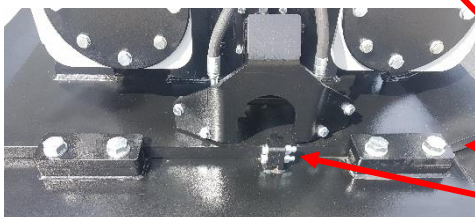

## Verbreiterungsplatten

Die UAM proline Anbauverdichter erhalten ein noch umfangreicheres Einsatzgebiet durch die Verwendung von folgendem optionalem Zubehör:

**Verbreiterungsplatte** Speziell zum Verdichten von Flächen und Böschungen.

Für HD200, Breite 40cm, Gewicht 50kg

Für HD250, Breite 75cm, Gewicht 120kg

Für HD300, Breite 90cm, Gewicht 140kg

für HD 500, Breite 100 cm, Gewicht: 160kg

für HD 800, Breite 120 cm, Gewicht: 210kg

für HD 1200, Breite 160 cm, Gewicht: 350kg

für HD 1500, Breite 200 cm, Gewicht: 470kg

für HD 2000, Breite 200 cm, Gewicht: 710kg

Sonderabmessungen jederzeit möglich, Preise auf Anfrage.

Einfache Montage und Demontage

Abriss- / Absturz-Sicherung